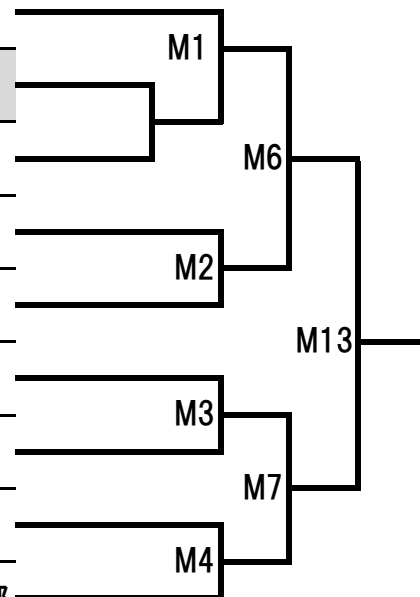

Mコート

★小学6年生男子選抜-45Kg

ゼッケンNo	氏名	ふりがな	道場名
131	川嶋 織煌	かわしま りおん	極真埼玉 木村道場
132	永井 瑛	ながい てる	極真静岡 長澤道場
133	守屋 蒼助	もりや そうすけ	極真静岡 山口道場
134	成瀬 弘眸	なるせ ひろむ	極真東京 川端道場
135	杉山 湊人	すぎやま けいと	極真静岡 山口道場
136	酒井 秀真	さかい しゅうま	龍拳會青葉台
137	田中 鈴翔	たなか りょうと	極真会館 五常の会
138	日高 輝	ひだか ひかる	白蓮会館湘南鎌倉支部

Mコート

★小学6年生男子選抜+45Kg

ゼッケンNo	氏名	ふりがな	道場名
139	堀内 温之助	ほりうち はるのすけ	極真城西 三和道場
140	早川 友基	はやかわ ともき	大心館

Bコート

小学6年生 女子初級(白～青帯)

ゼッケンNo	氏名	ふりがな	道場名
141	山中 優陽	やまなか ゆうひ	極真静岡 山口道場
142	大石 愛衣	おおいし めい	試行塾 大木道場