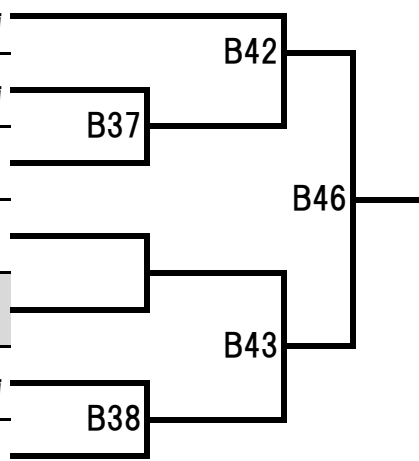

Mコート

★小学6年生女子選抜

ゼッケンNo	氏名	ふりがな	道場名
143	櫻田 希羽	さくらだ のわ	極真静岡 山口道場
144	吉岡 結友	よしおか ゆゆ	極真静岡 山口道場
145	常盤 結佳	ときわ ゆいか	極真 瀬戸道場

Aコート

中学1年生男子

ゼッケンNo	氏名	ふりがな	道場名
146	呉 潤誠	ご じゅんせい	極真静岡 長澤道場
147	山村 知輝	やまむら ともき	極真静岡 山口道場
148	杉山 颯祐	すぎやま そうすけ	宮城島流空手
149	竹下 彰顕	たけした あきたか	極真静岡 長澤道場
150	澤田 大和	さわだ やまと	極真静岡 山口道場
151	小久保 優雅	こくぼ ゆうが	試行塾 大木道場

Mコート

★中学1年生男子選抜-50Kg

ゼッケンNo	氏名	ふりがな	道場名
152	野間 弘熙	のま こうき	極真東京 佐藤道場
153	大木 煌生	おおき こうせい	極真 瀬戸道場
154	小林 千晃	こばやし ちあき	極真静岡 長澤道場
155	大藤 陽生	おおふじ はるき	極真会館 五常の会
156	珍田 亮仁	ちんだ りょうじ	武心塾カラテ